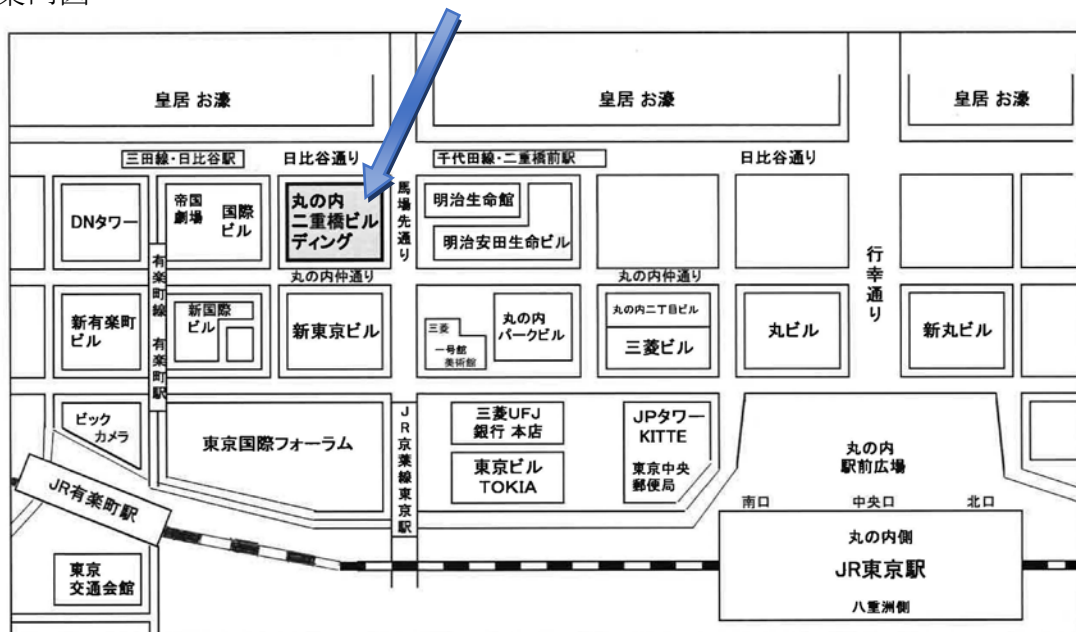

平成 30 年 10 月 1 日

各 位

公益社団法人東京屋外広告協会

事務所移転のお知らせ

東京屋外広告協会はこのたび旧東京商工会議所ビルの建替えが完了し下記のとおり事務所を移転いたしますのでお知らせ申し上げます。

記

1. 新事務所

住 所：〒100-0005

東京都千代田区丸の内 3-2-2 丸の内二重橋ビルディング 6 階

電 話：03(3213)1963 FAX：03(3212)3718

※電話・FAX について変更はございません。

2. 移転日(業務開始日) 平成 30 年 11 月 26 日(月)

3. 案内図

4. 交通アクセス ※いずれの駅からも徒歩約 10 分以内

J R 東京駅 (丸の内南口)
京葉線 東京駅
有楽町駅

地下鉄 千代田線二重橋前駅
有楽町線有楽町駅
日比谷線日比谷駅
都営三田線日比谷駅